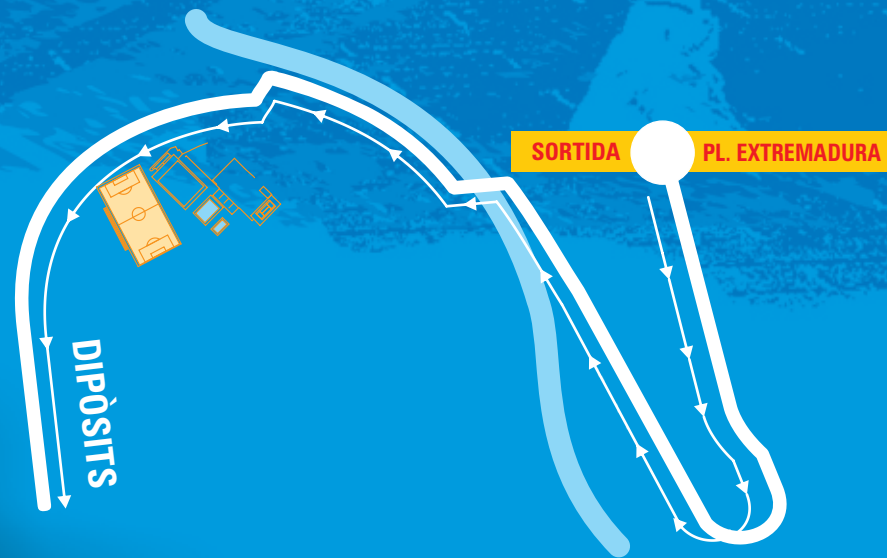

# pujada als dipòsits

### Diumenge, 10 de gener

**SORTIDA DE LA CURSA:** a les 10h del matí de la Pl. Extremadura. **RECOLLIDA DE DORSALS:** des de les 9h del matí. **RECORREGUT:** Pl. Extremadura, zona Parc Fluvial i camí de Can Titó fins al dipòsit. **CATEGORIES:** benjamí, aleví, infantil, cadet/juvenil, promesa/sènior, veterans A i veterans B. **TROFEUS:** Als 3 primers classificats de la general, al més veterà, al més jove i als primers locals. També hi haurà premis per categories. **CAMINADA COLLA EXCURSIONISTA:** Sortida a les 8h del matí del Restaurant Nou. **BOTIFARRADA** per a tots els participants.