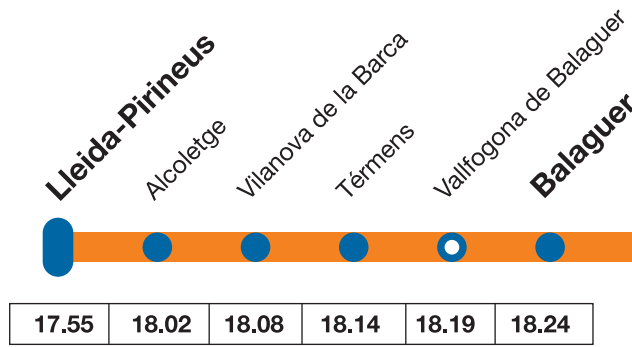

De Lleida-Pirineus a Balaguer

Funicular de Gelida

Gelida Superior
Sortides / Salidas

06.48	18.20
08.50	19.50

Gelida Inferior
Sortides / Salidas

06.35	18.06
08.38	19.36

Aeri Olesa de M. - Esparreguera

Olesa de M. / Esparreguera
Sortides / Salidas

06.30	16.56
06.53	17.47
07.08	18.02
07.17	18.59
07.32	19.14
07.53	20.03
08.08	
08.43