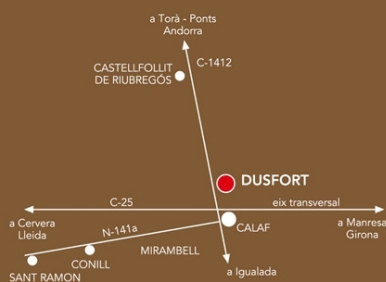

ESQUEMA D'ACCÉS A DUSFORT: